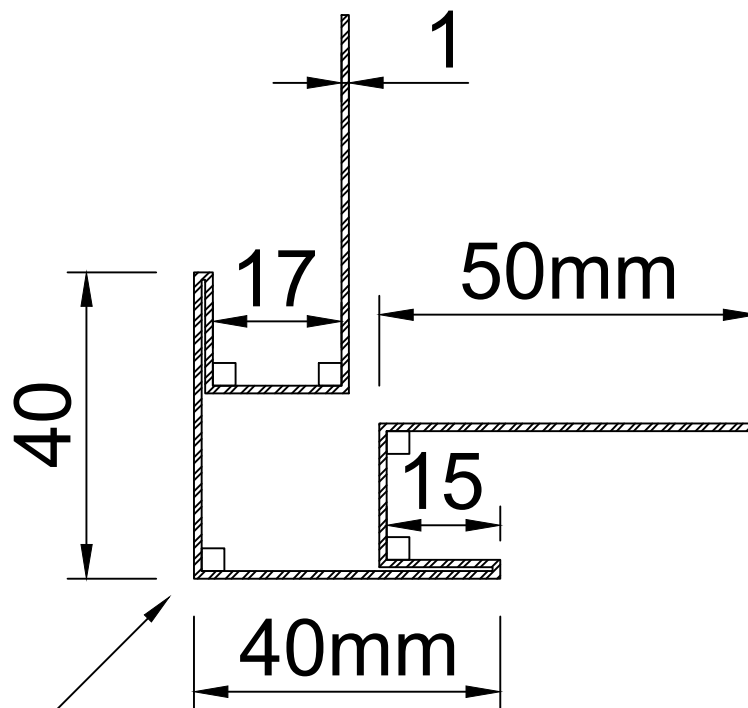

FINITION FACADE

CE1 - Profil Coin Extérieur 3,00ml

Profil standard en alu laqué ép. 10/10è - Coloris Ral Satiné Brillance 30%

Ral : 7016 7039 9005 9010 Réf. Apok = CE1/7016 - CE1/7039 - CE1/9005 - CE1/9010

Nombre de pièce :u

Dév. 244

Coupe (éch. 1/1) :

Face laquée

Perspective :